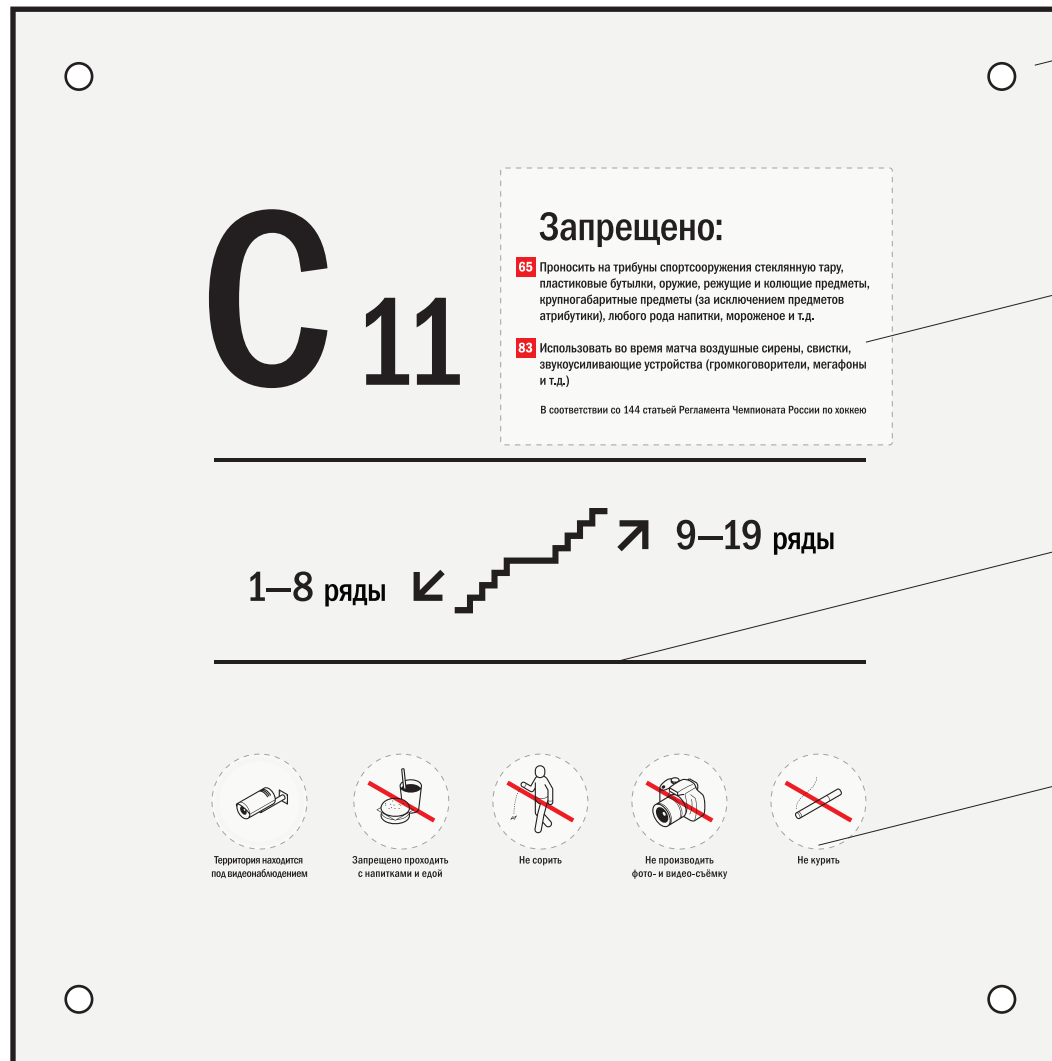

Plastic B3–C11

Оргстекло, 80 × 80 мм

Оргстекло толщиной 5 мм, с одной матированной стороной

Отверстия по углам на расстоянии 50 мм от сторон, 4 шт., диаметр согласно крепежу

Печать на прозрачную самоклейку, А4

Запечатка на самоклеющуюся прозрачную плёнку, печать согласно [2008.03.31 Portals, Attention, A4.eps](#)

Монтаж согласно файлу [How, plastic.eps](#). Элемент находится на тыльной стороне

Накатка оракала 641 М

Печать и положение объектов относительно друг-друга и оргстекла согласно файлам папки [/Plastic B3–C11](#)

Цвет 070 M Black. Все элементы находятся на тыльной стороне

Печать на прозрачную самоклейку

Запечатка на самоклеющуюся прозрачную плёнку, Ø72 мм, печать согласно файлам папки [/Signs](#)